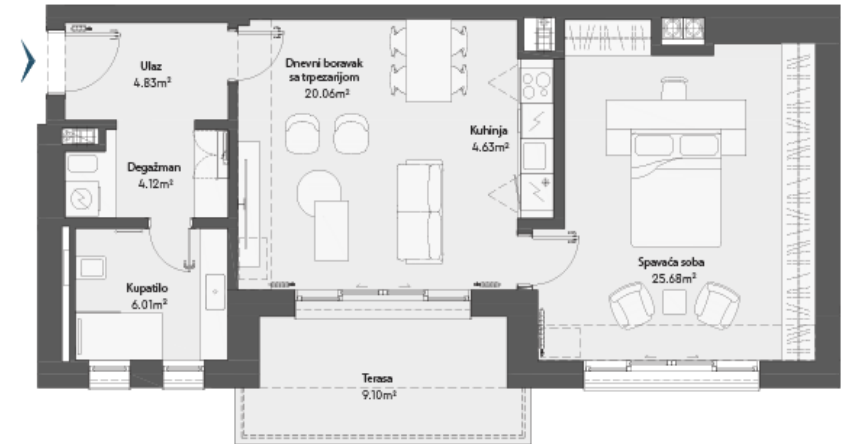

TIP 13

| Dvosoban penthaus | | m2 |
|------------------------|-------------------------------|--------------|
| 1 | Ulaz | 4.83 |
| 2 | Dnevni boravak sa trpezarijom | 20.06 |
| 3 | Kupatilo | 6.01 |
| 4 | Spavaća soba | 25.68 |
| 5 | Garderober | 4.12 |
| 6 | Kuhinja | 4.63 |
| POVRŠINA STANA | | 65.34 |
| 1 | Terasa | 9.10 |
| UKUPNA POVRŠINA | | 74.44 |