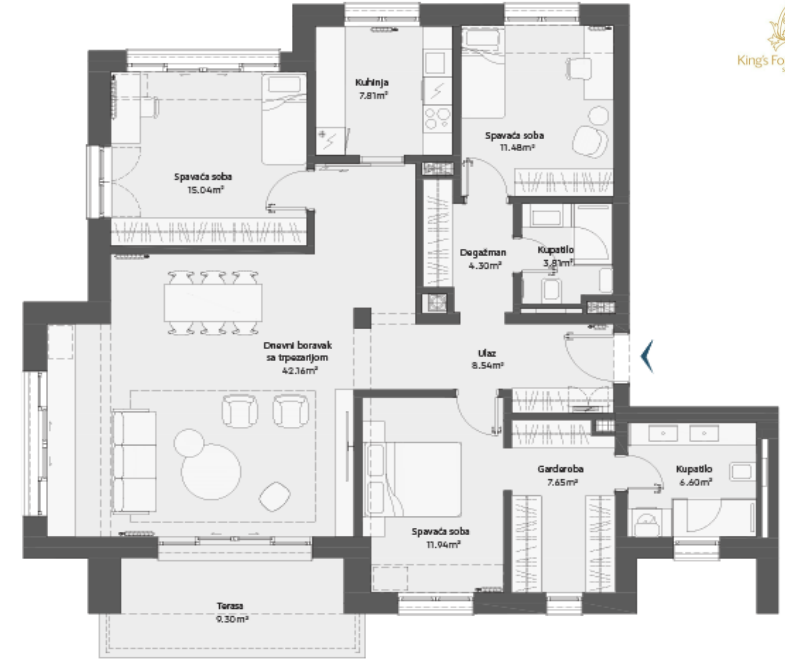

# TIP 20

Četvorosoban stan		m2
1	Ulaz	8.54
2	Dnevni boravak sa trpezarijom	42.16
3	Kupatilo	6.60
4	Spavaća soba	11.94
5	Kuhinja	7.81
6	Garderoba	7.65
7	Degažman	4.30
8	Kupatilo	3.81
9	Spavaća soba	11.48
10	Spavaća soba	15.04
<b>POVRŠINA STANA</b>		<b>119.33</b>
1	Terasa	9.30
<b>UKUPNA POVRŠINA</b>		<b>128.63</b>