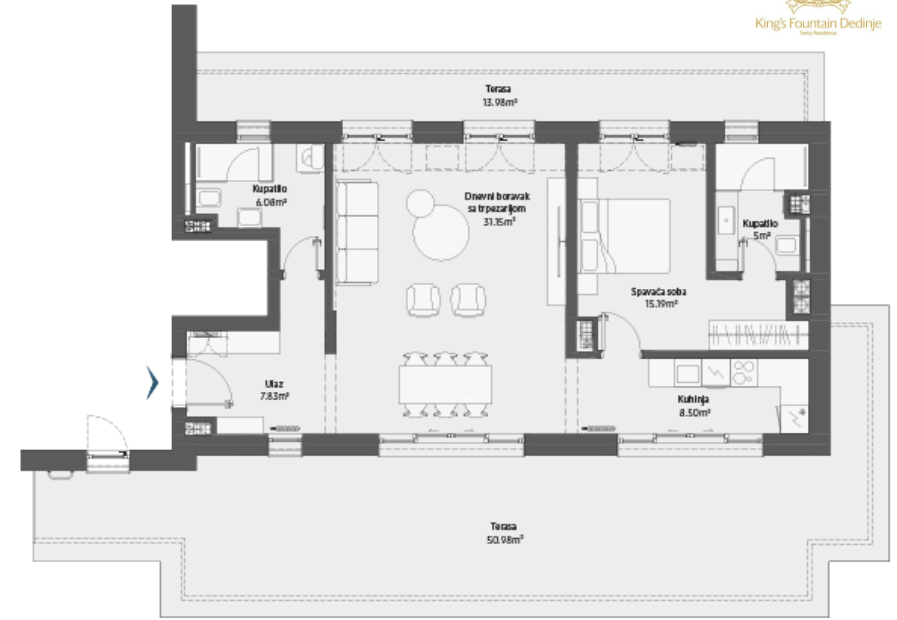

TIP 24

Dvosoban penthaus		m2
1	Ulaz	7.83
2	Dnevni boravak sa trpezarijom	31.15
3	Kupatilo	5
4	Spavaća soba	15.19
5	Kuhinja	8.50
6	Kupatilo	6.08
POVRŠINA STANA		73.76
1	Terasa	50.98
2	Terasa	13.98
UKUPNA POVRŠINA		138.72