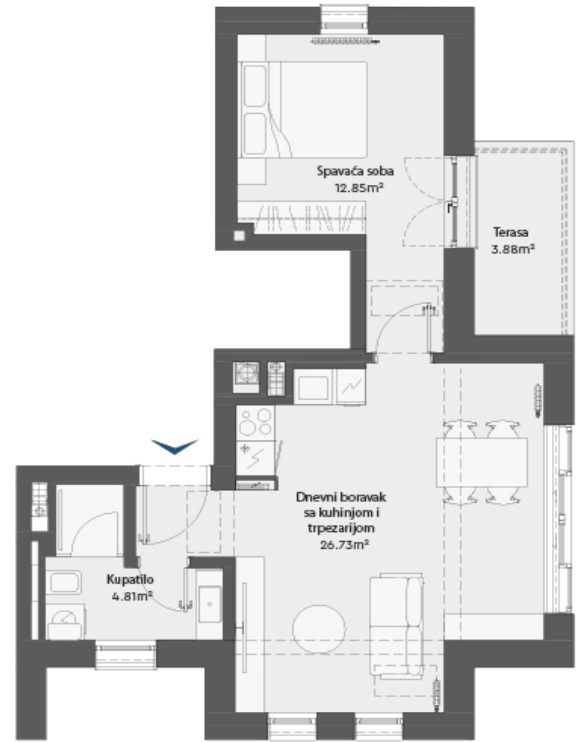

# TIP 26

Dvosoban stan		m2
1	Dnevni boravak sa trpezarijom	26.73
2	Kupatilo	4.81
3	Spavaća soba	12.85
<b>POVRŠINA STANA</b>		<b>44.39</b>
1	Terasa	4.43
<b>UKUPNA POVRŠINA</b>		<b>48.27</b>