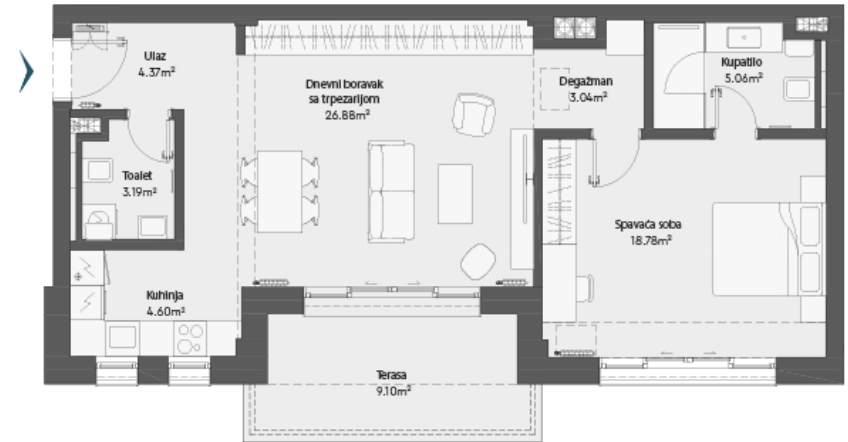

# TIP 2

Dvosoban stan		m2
1	Ulaz	4.37
2	Toalet	3.19
3	Kuhinja	4.60
4	Dnevni boravak sa trpezarijom	26.88
5	Terasa	9.10
6	Degažman	3.04
7	Spavaća soba	18.78
8	Kupatilo	5.06
<b>POVRŠINA STANA</b>		<b>65.94</b>
1	Terasa	9.10
<b>UKUPNA POVRŠINA</b>		<b>75.04</b>