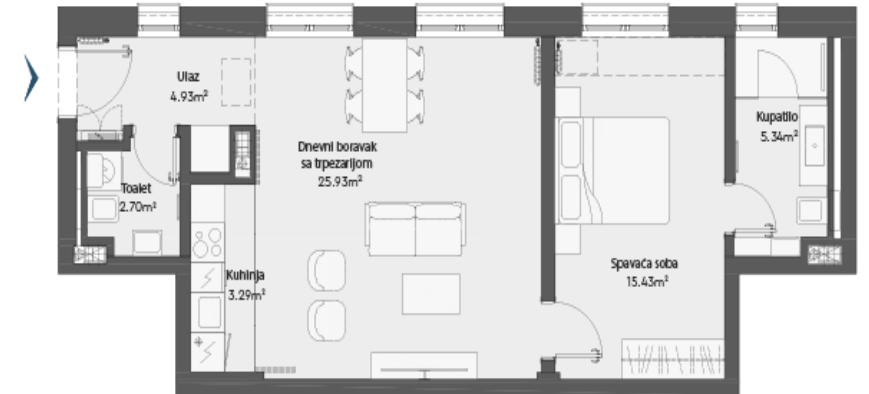

TIP 3

Dvosoban stan		m2
1	Ulaz	4.93
2	Toalet	2.70
3	Dnevni boravak sa trpezarijom	25.93
4	Spavaća soba	15.43
5	Kuhinja	3.29
6	Kupatilo	5.34
POVRŠINA STANA		57.62
UKUPNA POVRŠINA		57.62