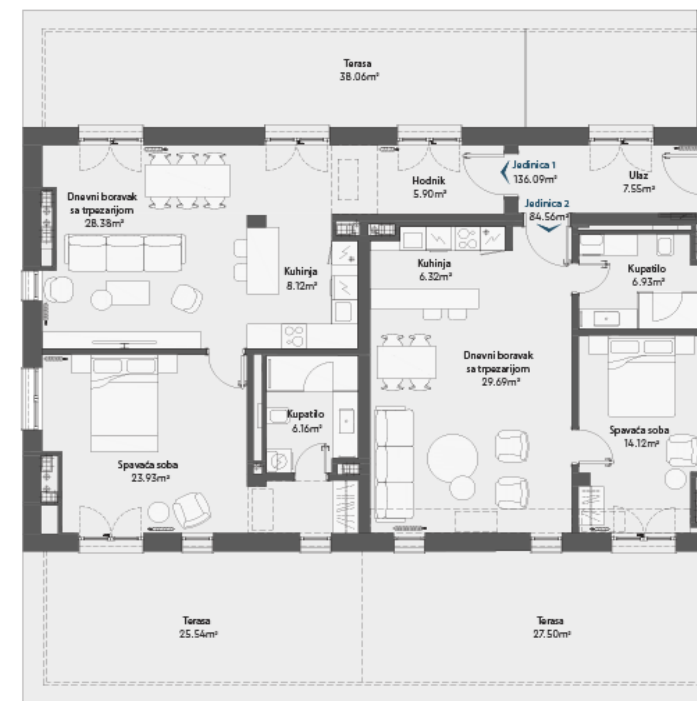

TIP 44

Poslovni apartman		m2
1	Dnevni boravak sa trpezarijom	28.38
2	Kuhinja	8.12
3	Ulaz	5.90
4	Hodnik	7.55
5	Kuhinja	6.32
6	Kupatilo	6.93
7	Dnevni boravak sa trpezarijom	29.69
8	Spavaća soba	14.12
9	Kupatilo	6.16
10	Spavaća soba	23.93
POVRŠINA STANA		137.1
1	Terasa	38.06
2	Terasa	25.54
3	Terasa	27.50
UKUPNA POVRŠINA		228.2