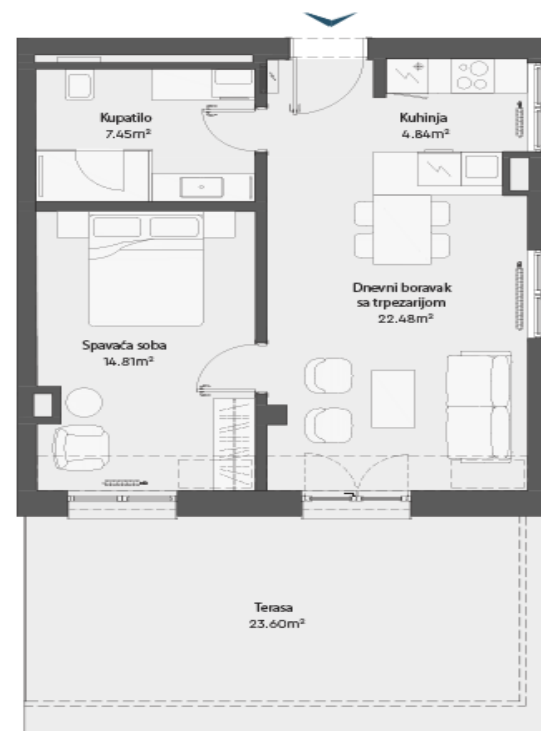

TIP 45

Poslovni apartman		m2
1	Kupatilo	7.45
2	Kuhinja	4.84
3	Spavaća soba	14.81
4	Dnevni boravak sa trpezarijom	22.48
POVRŠINA STANA		49.57
1	Terasa	23.60
UKUPNA POVRŠINA		73.18