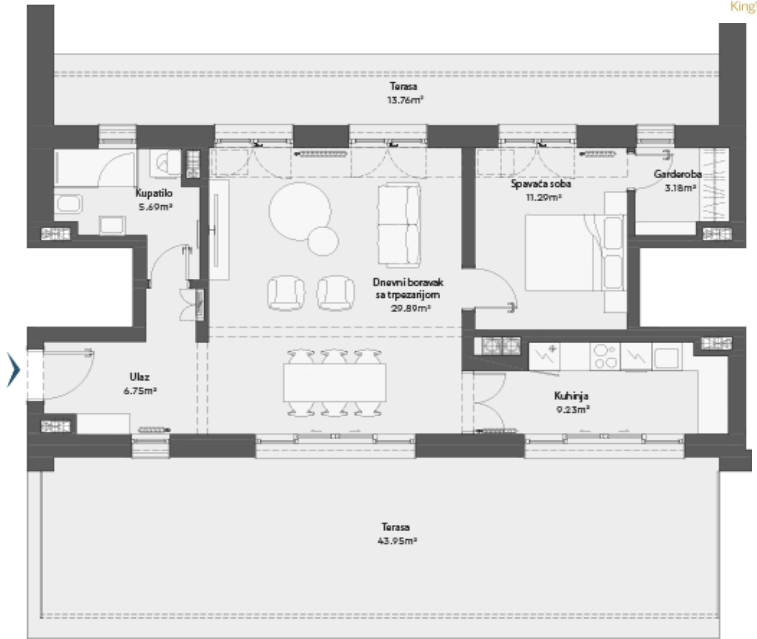

TIP 8A

Dvosoban penthaus		m2
1	Kupatilo	5.69
2	Dnevni boravak sa trpezarijom	29.89
3	Spavaća soba	11.29
4	Garderoba	3.18
5	Ulaz	6.75
6	Kuhinja	9.23
POVRŠINA STANA		66.03
1	Terasa	13.76
2	Terasa	43.95
UKUPNA POVRŠINA		120.75